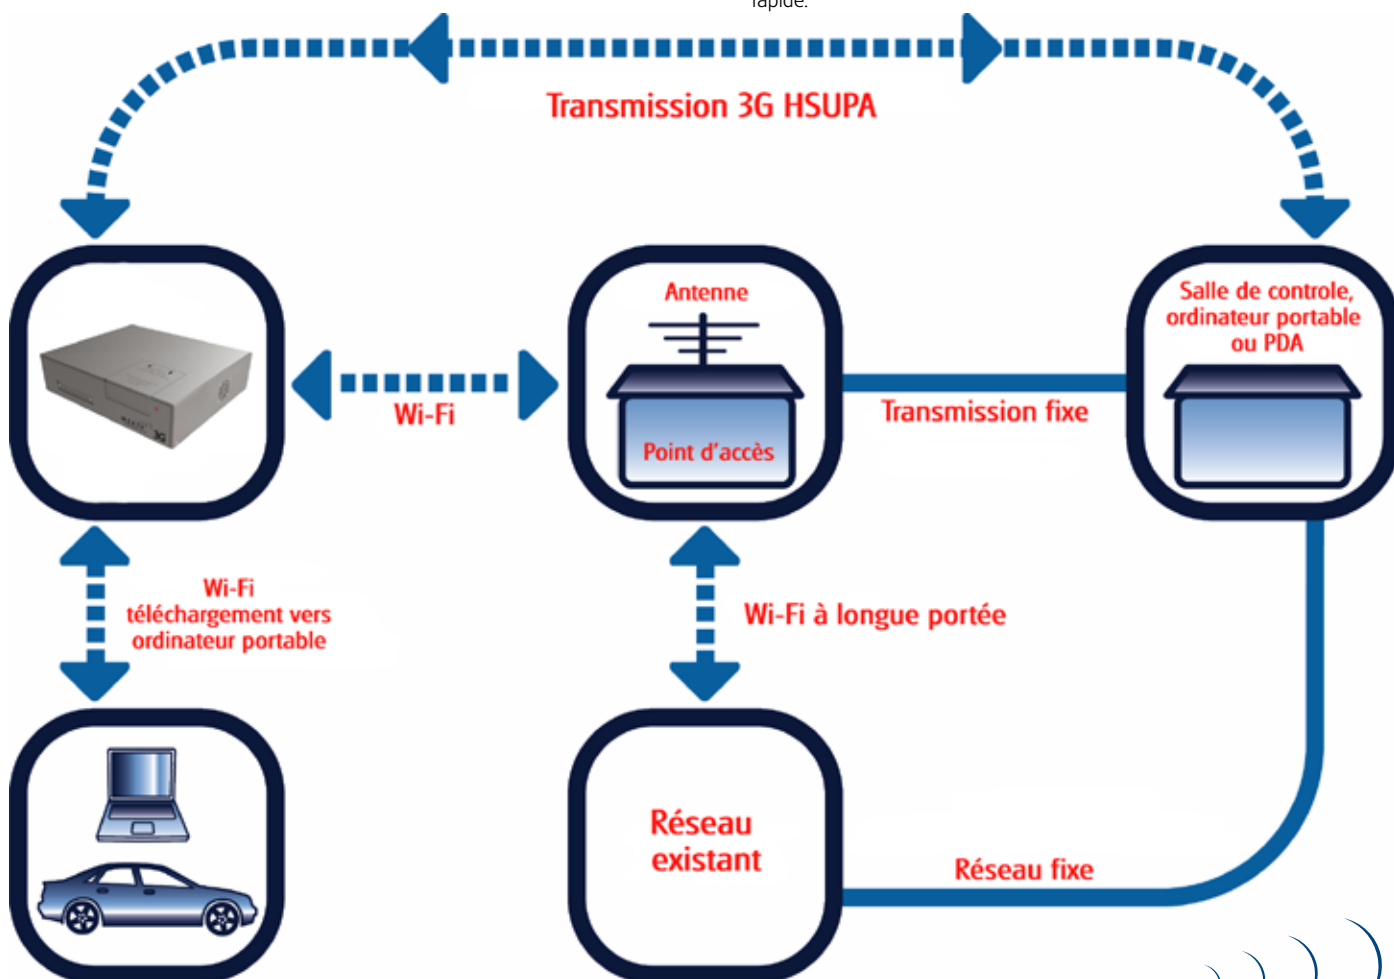

La connection optimale 3G HSUPA se replie automatiquement et systématiquement sur les technologies 3G HSDPA, 3G UMTS et GPRS quand les vitesses de connections supérieures ne sont pas disponibles.

Chaque système WCCTV a également **une adresse IP** lui permettant d'utiliser la technologie à large bande passante (broadband), qui offre une grande vitesse de transmission et des coûts fixes pour la surveillance Live 24h/24h. La technologie broadband est idéale là où le client a accès à une ligne téléphonique.

Le Compact 3G WCCTV offre également la possibilité d'ajouter la **connectivité Wi-Fi**, ce qui permet le téléchargement rapide d'images, à une distance jusqu'à 100m en utilisant un ordinateur portable muni de Wi-Fi. En option il est également possible de demander l'implémentation d'un module Wi-Fi longues distances, qui permet la surveillance en direct à une distance jusqu'à 2 km (ligne de vue) d'un point d'accès.

L'INSTALLATION

Le Compact 3G WCCTV est plus petit qu'un annuaire téléphonique, le rendant extrêmement portable. L'unité peut être rapidement déployé dans la plupart des opérations clandestines. Les connexions pour la vidéo, l'alarme, la télémétrie et l'alimentation rendent l'installation très simple et rapide.