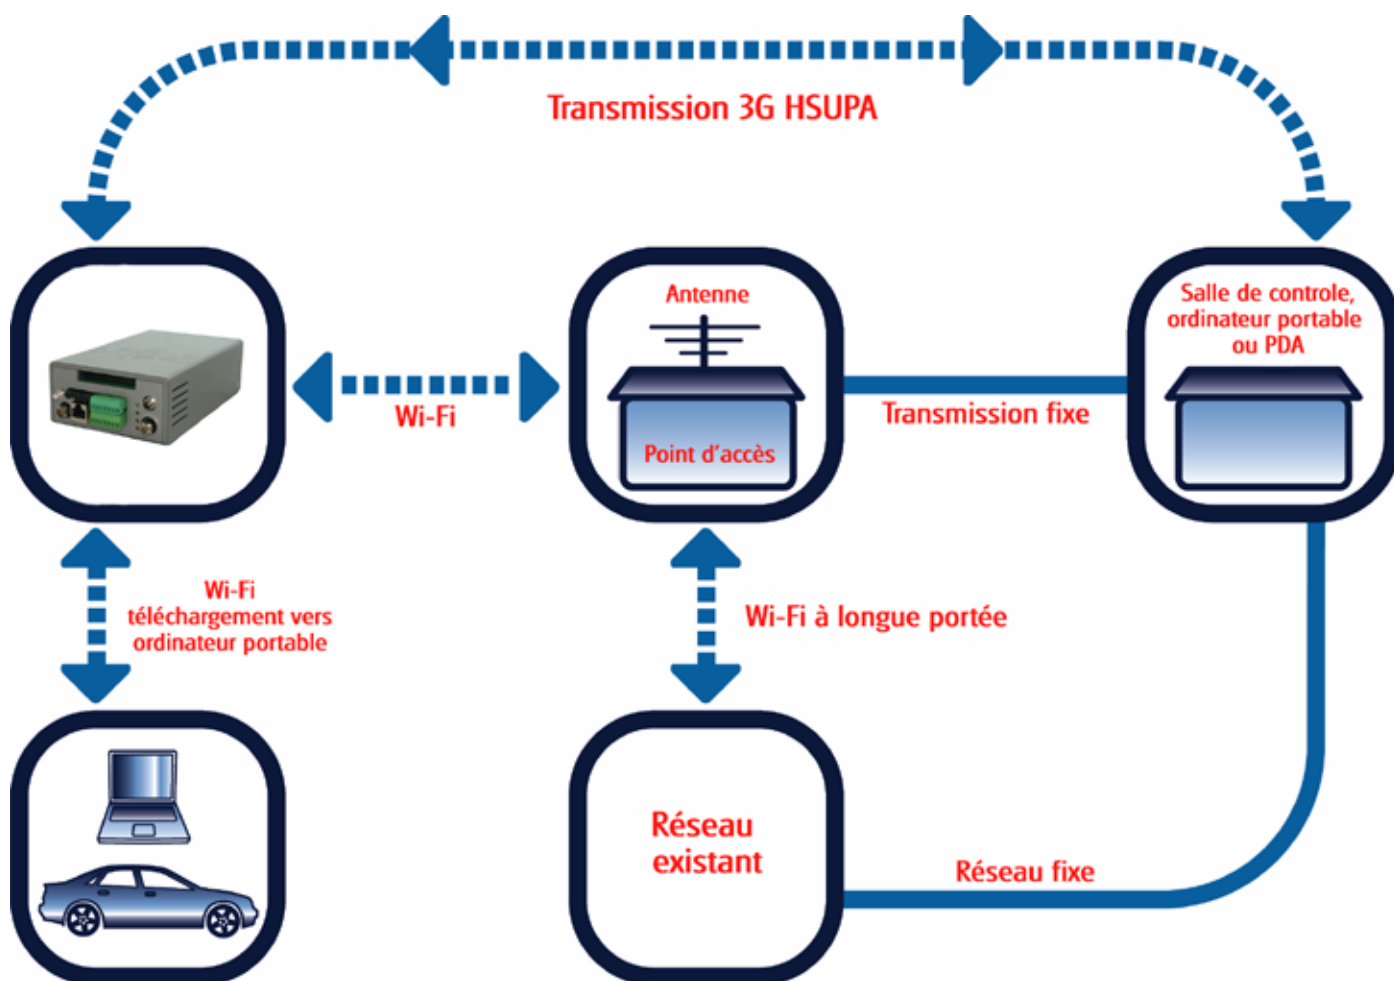

Chaque produit WCCTV offre la transmission d'images via la **technologie mobile 3G**, avec en addition un moyen de transmission supplémentaire de façon à maximiser la flexibilité et la portabilité. Cette approche unique offre la possibilité de transmettre à distance des images fluides en haute résolution, sans restrictions géographiques.

La connection optimale 3G HSUPA se replie automatiquement et systématiquement sur les technologies 3G HSDPA, 3G UMTS et GPRS quand les vitesses de connections supérieures ne sont pas disponibles.

Chaque système WCCTV a également **une adresse IP** lui permettant d'utiliser la technologie à large bande passante (broadband), qui offre une grande vitesse de transmission et des coûts fixes pour la surveillance Live 24h/24h. La technologie broadband est idéale là où le client a accès à une ligne téléphonique.

L'INSTALLATION

La taille très réduite du Micro 3G WCCTV vous offre un unité de surveillance clandestine extrêmement portable. Le Micro 3G WCCTV peut être rapidement déployé dans la plupart des opérations clandestines. Les connexions pour la vidéo, l'alarme, la télémétrie et l'alimentation rendent l'installation très simple et rapide.