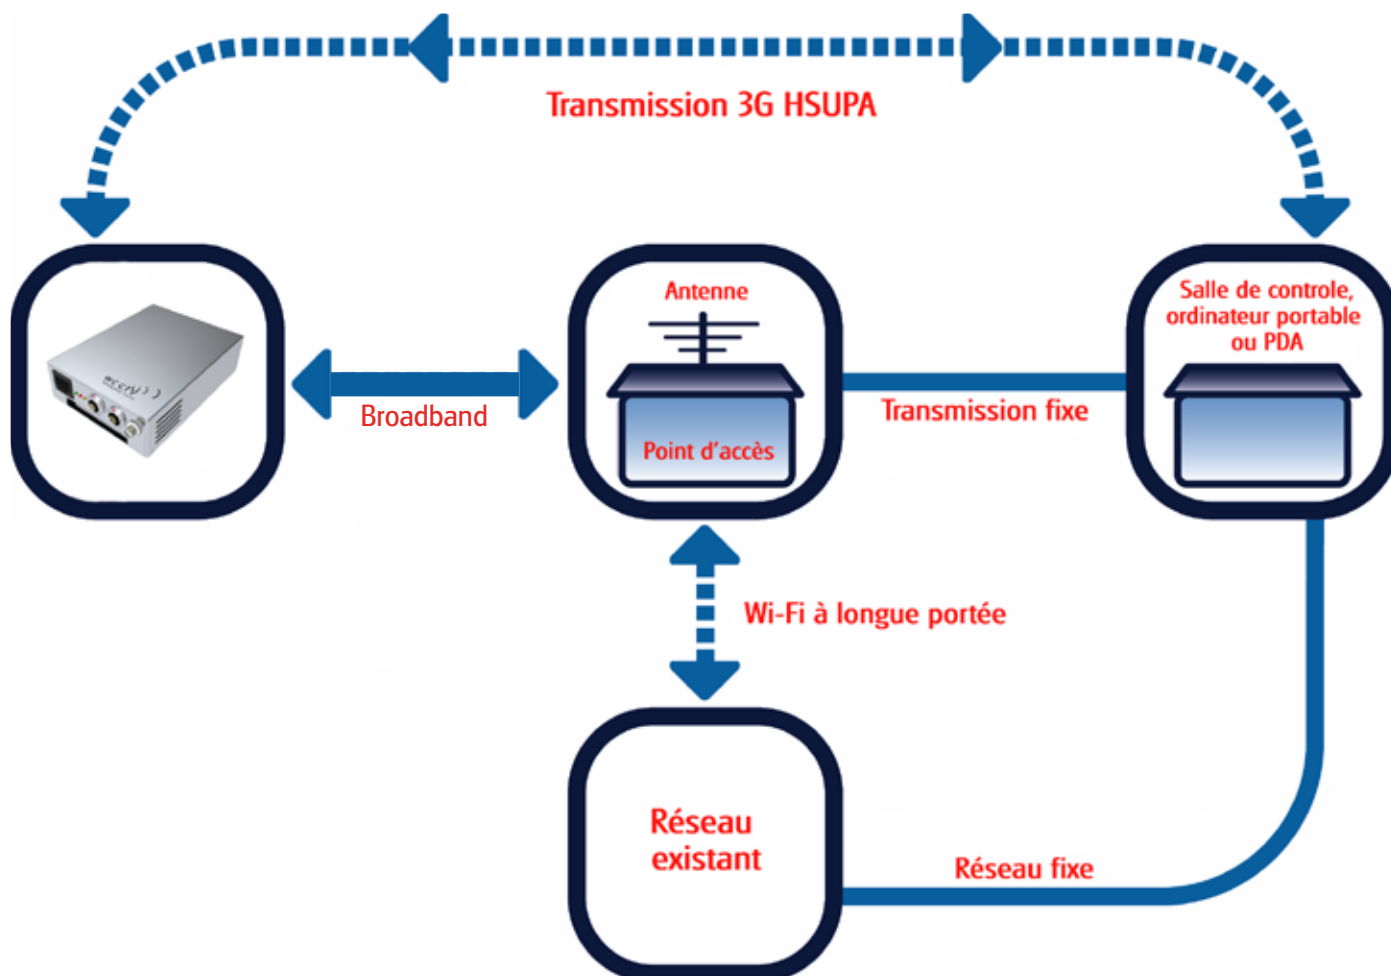

Chaque produit WCCTV offre la transmission d'images via la **technologie mobile 3G**, avec en addition un moyen de transmission supplémentaire de façon à maximiser la flexibilité et la portabilité. Cette approche unique offre la possibilité de transmettre à distance des images fluides en haute résolution, sans restrictions géographiques.

La connection optimale 3G HSUPA se replie automatiquement et systématiquement sur les technologies 3G HSDPA, 3G UMTS et GPRS quand les vitesses de connections supérieures ne sont pas disponibles.

Chaque système WCCTV a également **une adresse IP** lui permettant d'utiliser la technologie à large bande passante (broadband), qui offre une grande vitesse de transmission et des coûts fixes pour la surveillance Live 24h/24h. La technologie broadband est idéale là où le client a accès à une ligne téléphonique.

L'INSTALLATION

La taille très réduite du Nano 3G WCCTV vous offre un unité de surveillance clandestine extrêmement portable. Le Nano 3G WCCTV peut être rapidement déployé dans la plupart des opérations clandestines. Les connexions pour la vidéo, l'alarme, la télémétrie et l'alimentation rendent l'installation très simple et rapide.