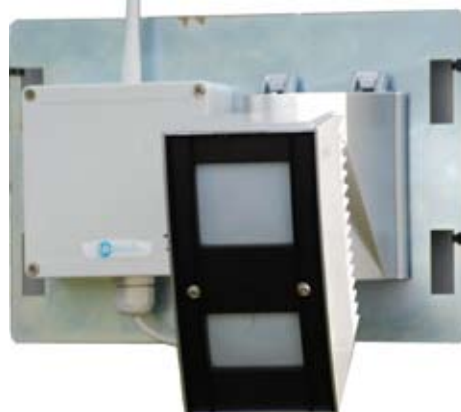

La nuit, le Dôme Robuste peut alors être programmé afin d'envoyer des alarmes en direct à une station de surveillance dédiée qui pourra prendre différentes décisions.

ASSISTANCE ALARME

Le Dôme de surveillance chantier peut intégrer jusqu'à 50 capteurs câblés ou 8 alarmes sans fil. Ce qui vous permettra de protéger les « zones à risques » du chantier avec seulement 1 caméra. Si l'alimentation du dôme est coupée sur le chantier, une alarme est déclenchée à la salle de contrôle et la batterie interne prendra le relais en attendant le rétablissement du courant.

Le Dôme a aussi une capacité audio permettant à la salle de contrôle de s'adresser directement aux intrus. 80% des intrus quittent les chantiers après une menace verbale.

SÉCURITÉ DU SITE RENTABLE

Ce système est très rentable et reste moins cher et plus fiable que le gardiennage. Un site typique composé de 3 caméras et de détection de mouvement sans fil est jusqu'à 75% moins cher que le gardiennage.